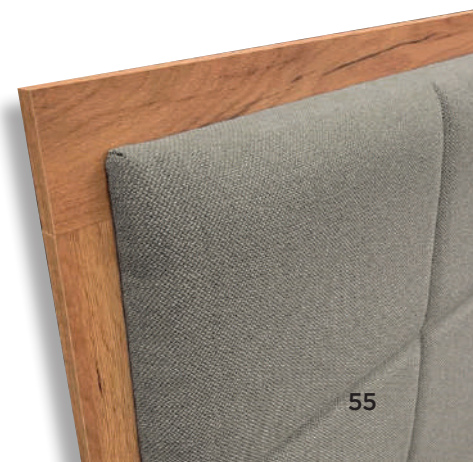

ENTOURAGE PURE

Ref TEPUR

Les + produit

- ▶ Entourage bois
- ▶ Sommier bois assorti

Modèle dimension 160 cm - Tête de lit débordante 5 cm de chaque côté

Exemple pour votre commande : TDL ENTOURAGE PURE 160 (FINI170) - Ref TEPUR160

Disponible en habillage Bois K003 (chêne naturel)

CARACTÉRISTIQUES

Hauteur 120 cm

Épaisseur 6 cm

Finition tapissier

Disponible dans toutes les versions de tissus déco sauf GR90/UR97 (voir la composition sur nos liasses de tissus)

Structure sapin massif

Fond en HDF 3 mm

Garnissage mousse 100 % Polyuréthane

Toile de propreté 100% Polypropylène

Système de fixation sur le sommier réalisé par des jeux de glissières (fournies avec la tête de lit)