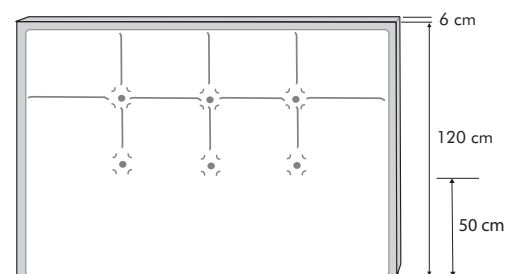

ENTOURAGE PURE

Ref TEPUR

Les + produit

- ▶ Entourage bois
- ▶ Sommier bois assorti

Modèle dimension 160 cm - Tête de lit débordante 5 cm de chaque côté

Exemple pour votre commande : TDL ENTOURAGE PURE 160 (FINI170) - Ref TEPUR160

Disponible en habillage Bois K003 (chêne naturel)

CARACTÉRISTIQUES

Hauteur 120 cm

Épaisseur 6 cm

Finition tapissier

Disponible dans toutes les versions de tissus déco sauf GR90/UR97 (voir la composition sur nos liasses de tissus)

Structure sapin massif

Fond en HDF 3 mm

Garnissage mousse 100 % Polyuréthane

Toile de propreté 100% Polypropylène

Système de fixation sur le sommier réalisé par des jeux de glissières (fournies avec la tête de lit)

DIMENSION	VOLUME
170x120x6 cm	0,12 m ³

Nous nous réservons le droit de modifier les caractéristiques de nos produits à tout moment et sans préavis.
La photo de l'article n'a pas de valeur contractuelle.