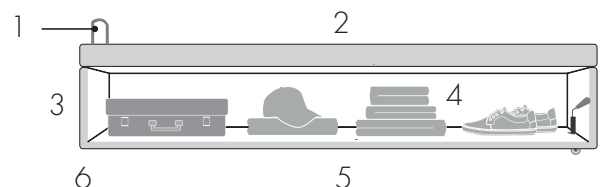

Bande plateau
cousue

Ouate
Polyester

Lattes
Multiplis

Espace de
Rangement

Insert M8

Système aérateur

CARACTÉRISTIQUES

- 1 - Plateau blanc 72% Polyester 28% Polypropylène
Bande plateau cousue déco
Garnissage ouate 100% Polyester 150 g
- 2 - Sommier monté en 2x18 lattes bois multiplis 53x8 mm.
Structure du sommier en sapin massif 28x28 et 38x58
- 3 - 4 systèmes de vérins hydrauliques
- 4 - Coffre tapissier déco extérieur
Structure en panneaux de particules de bois mélaminés 18x320 mm
- 5 - Assemblage des 2 parties avec vis et plaquettes de jonction (fournies)
- 6 - Système aérateur intégré
- 7 - Découpe intérieure pour augmenter l'espace de rangement
- 8 - Ouverture sourire discrète

VUE DE PROFIL

- 1 - Butée matelas
- 2 - Plateau semi encastré
- 3 - Hauteur totale 38 cm
- 4 - Capacité utile 25 cm
- 5 - Fond en Fibres de bois à Haute Densité (HDF) 3 mm
Renfort 2 tasseaux 28x28 mm - 4 traverses 42x20 mm
- 6 - 10 pieds carrés déco hauteur 2 cm
2x5 Masses d'angles en bois massif avec inserts M8

DIMENSIONS	VOLUME
90x190 cm	0,65 m ³
140x190 cm	1,01 m ³
160x200 cm	1,22 m ³

En passant vos commandes merci de préciser Droite ou Gauche

Nous nous réservons le droit de modifier les caractéristiques de nos produits à tout moment et sans préavis.
La photo de l'article n'a pas de valeur contractuelle.