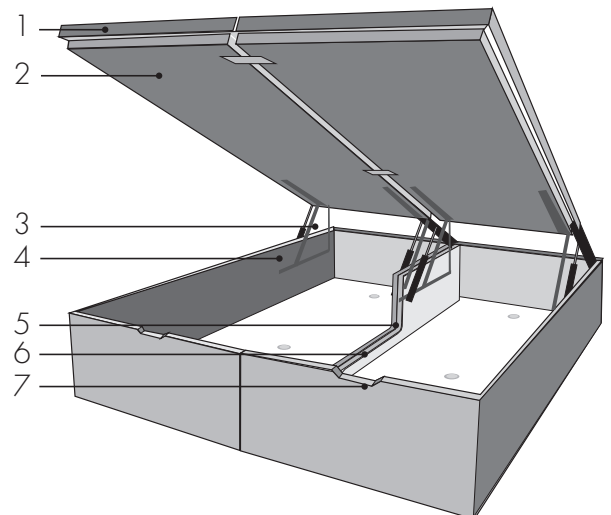

COFFRE FLORO

Ref SCFL38

Les + produit

- ▶ Coffre tapissier style épuré
- ▶ Plateau semi encastré
- ▶ Fond HDF renforcé
- ▶ Système aérateur intégré
- ▶ Livré déjà monté

38 cm
Hauteur

Particules
bois recyclé

Bande plateau
cousue

Ouate
Polyester

Lattes
Multiplis

Espace de
Rangement

Insert M8

Système aérateur

CARACTÉRISTIQUES

- 1 - Plateau blanc 72% Polyester 28% Polypropylène
Bande plateau cousue déco
Garnissage ouate 100% Polyester 150 g
- 2 - Sommier monté en 2x18 lattes bois multiplis 53x8 mm.
Structure du sommier en sapin massif 28x28 et 38x58
- 3 - 4 systèmes de vérins hydrauliques
- 4 - Coffre tapissier déco extérieur
Structure en panneaux de particules de bois mélaminés 18x320 mm
- 5 - Assemblage des 2 parties avec vis et plaquettes de jonction (fournies)
- 6 - Système aérateur intégré
- 7 - Découpe intérieure pour augmenter l'espace de rangement
- 8 - Ouverture sourire discrète

VUE DE PROFIL

- 1 - Butée matelas
- 2 - Plateau semi encastré
- 3 - Hauteur totale 38 cm
- 4 - Capacité utile 25 cm
- 5 - Fond en Fibres de bois à Haute Densité (HDF) 3 mm
Renfort 2 tasseaux 28x28 mm - 4 traverses 42x20 mm
- 6 - 10 pieds carrés déco hauteur 2 cm
2x5 Masses d'angles en bois massif avec inserts M8

DIMENSIONS	VOLUME
90x190 cm	0,65 m ³
140x190 cm	1,01 m ³
160x200 cm	1,22 m ³

En passant vos commandes merci de préciser Droite ou Gauche

Nous nous réservons le droit de modifier les caractéristiques de nos produits à tout moment et sans préavis.
La photo de l'article n'a pas de valeur contractuelle.