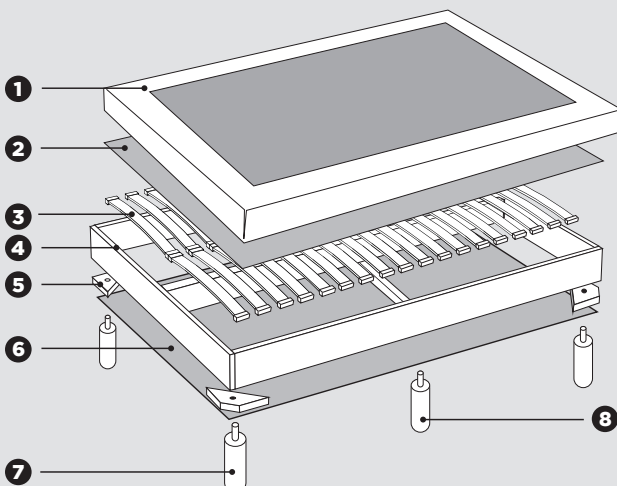

DÉCO LH 15CM

Ref SDH15

SOMMIER LATTES ACTIVES DÉCO

Épaisseur : 15 cm

Ici : modèle 160/200 cm

Nous nous réservons le droit de modifier les caractéristiques de nos produits à tout moment et sans préavis. La photo de l'article n'a pas de valeur contractuelle.

L'ESSENTIEL

bois massif

lattes actives

Toile de propreté

4 inserts d'angle ØM8

Ouate polyester

Bande plateau cousue

15 cm épaisseur

LES + PRODUITS

- Sommier tapissier déco lattes actives
- 1 insert central supplémentaires pour la dimension 160/200 cm

CARACTÉRISTIQUES

- 1 Plateau blanc 72% Polyester 28% Polypropylène
Bande plateau cousue déco
- 2 Garnissage ouate 100% Polyester 150 g
- 3 2x18 lattes bois multiplis 53x8 mm
- 4 Structure en sapin massif 20x140 mm
1 barre centrale de renforcement 58x58 mm
1 traverse de renforcement 58x38 mm
- 5 Masses d'angles en bois massif avec inserts ØM8
- 6 Toile de propreté 100% Polypropylène
- 7 4 pieds (non fournis)
- 8 1 insert central pour la dimension 160x200 cm

CONFORT

Souple

DIMENSIONS | VOLUME

90 x 190 cm	0,26 m ³
140 x 190 cm	0,40 m ³
160 x 200 cm	0,48 m ³