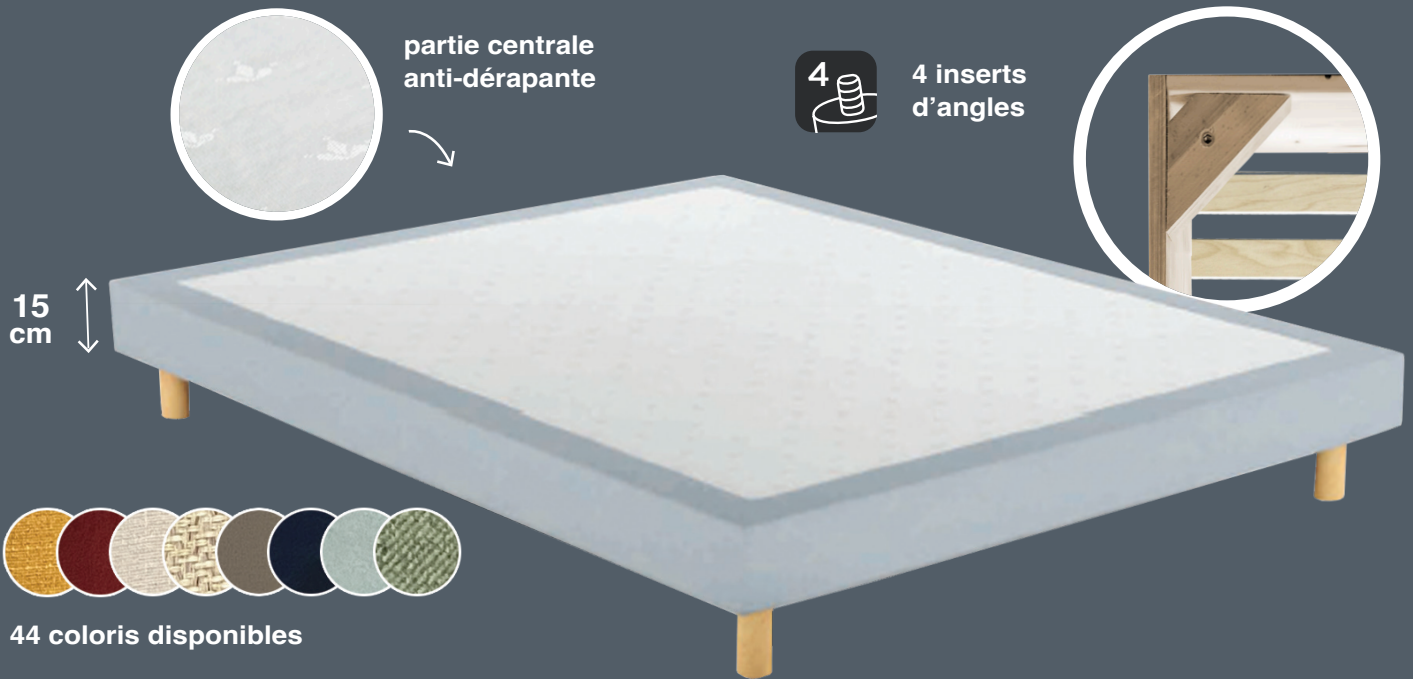

DÉCO LH 15CM

Ref SDH15

SOMMIER LATTES ACTIVES DÉCO

Épaisseur : 15 cm

Ici : modèle 160/200 cm

Nous nous réservons le droit de modifier les caractéristiques de nos produits à tout moment et sans préavis. La photo de l'article n'a pas de valeur contractuelle.

L'ESSENTIEL

bois massif

lattes actives

Toile de propreté

4 inserts d'angle ØM8

Ouate polyester

Bande plateau cousue

15 cm épaisseur

LES + PRODUITS

- Sommier tapissier déco lattes actives
- 1 insert central supplémentaires pour la dimension 160/200 cm

CARACTÉRISTIQUES

- 1 Plateau blanc 72% Polyester 28% Polypropylène
Bande plateau cousue déco
- 2 Garnissage ouate 100% Polyester 150 g
- 3 2x18 lattes bois multiplis 53x8 mm
- 4 Structure en sapin massif 20x140 mm
1 barre centrale de renforcement 58x58 mm
1 traverse de renforcement 58x38 mm
- 5 Masses d'angles en bois massif avec inserts ØM8
- 6 Toile de propreté 100% Polypropylène
- 7 4 pieds (non fournis)
- 8 1 insert central pour la dimension 160x200 cm

CONFORT

Souple

DIMENSIONS | VOLUME

90 x 190 cm	0,26 m ³
140 x 190 cm	0,40 m ³
160 x 200 cm	0,48 m ³