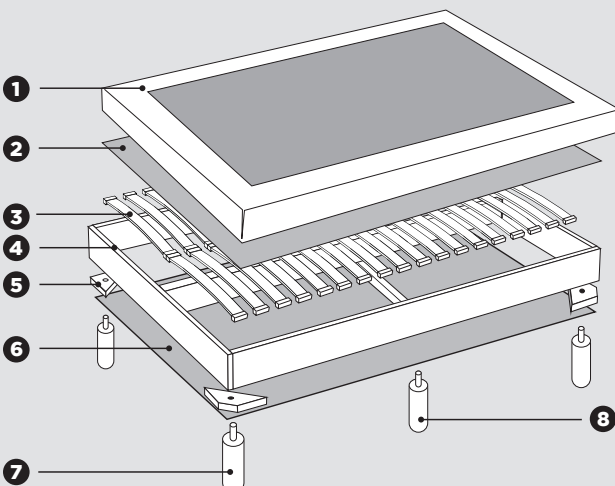

lattes actives

Toile de propreté

4 inserts d'angle ØM8

Ouate polyester

Bande plateau cousue

8 cm épaisseur

LES + PRODUITS

- Sommier Extraplat tapissier
- 1 insert central supplémentaires pour les dimensions supérieures à 120 cm

CARACTÉRISTIQUES

- 1 Plateau blanc 72% Polyester 28% Polypropylène
Bande plateau cousue décol
- 2 Garnissage ouate 100% Polyester 150 g
- 3 2x18 lattes bois multiplis 53x8 mm
- 4 Structure en sapin massif 20x70 mm
1 barre centrale de renforcement 58x38 mm
1 traverse de renforcement 57x20 mm
- 5 Masses d'angles en bois massif avec inserts ØM8
- 6 Toile de propreté 100% Polypropylène
- 7 4 pieds (non fournis)
- 8 1 insert central pour les dimensions supérieures à 120 cm

CONFORT

Souple

DIMENSIONS | VOLUME

90 x 190 cm	0,14 m ³
140 x 190 cm	0,21 m ³
160 x 200 cm	0,26 m ³