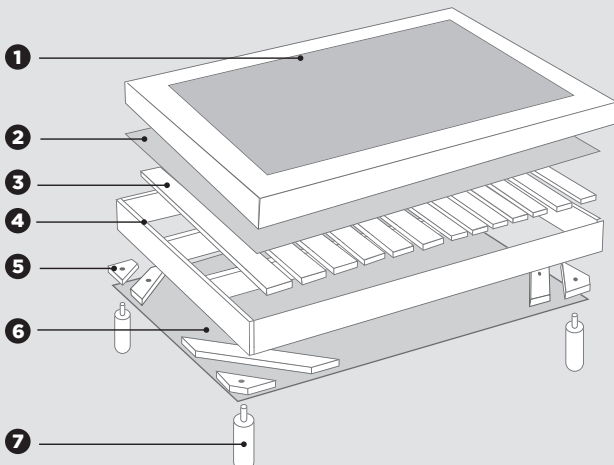

DÉCO LB 15CM

Ref SDB15

SOMMIER LATTES PASSIVES DÉCO

Épaisseur : 15 cm

Ici : modèle 160/200 cm

Nous nous réservons le droit de modifier les caractéristiques de nos produits à tout moment et sans préavis. La photo de l'article n'a pas de valeur contractuelle.

L'ESSENTIEL

bois massif

lattes passives

Toile de propreté

8 inserts d'angle ØM8

Ouate polyester

Bande plateau cousue

15 cm épaisseur

LES + PRODUITS

- Sommier tapissier déco matelassé
- Best seller de notre gamme

CARACTÉRISTIQUES

- 1 Plateau blanc 72% Polyester 28% Polypropylène
Bande plateau cousue déco
- 2 Garnissage ouate 100% Polyester 150 g
- 3 13 ou 14 lattes en sapin massif 14x72 mm
- 4 Structure en sapin massif 20x140 mm
2 barres centrales de renforcement 20x95 mm
- 5 Masses d'angles en bois massif avec inserts ØM8
- 6 Toile de propreté 100% Polypropylène
- 7 8 inserts pour pieds rentrants/sortants (pieds non fournis)

CONFORT

DIMENSIONS | VOLUME

90 x 190 cm	0,26 m ³
140 x 190 cm	0,40 m ³
160 x 200 cm	0,48 m ³