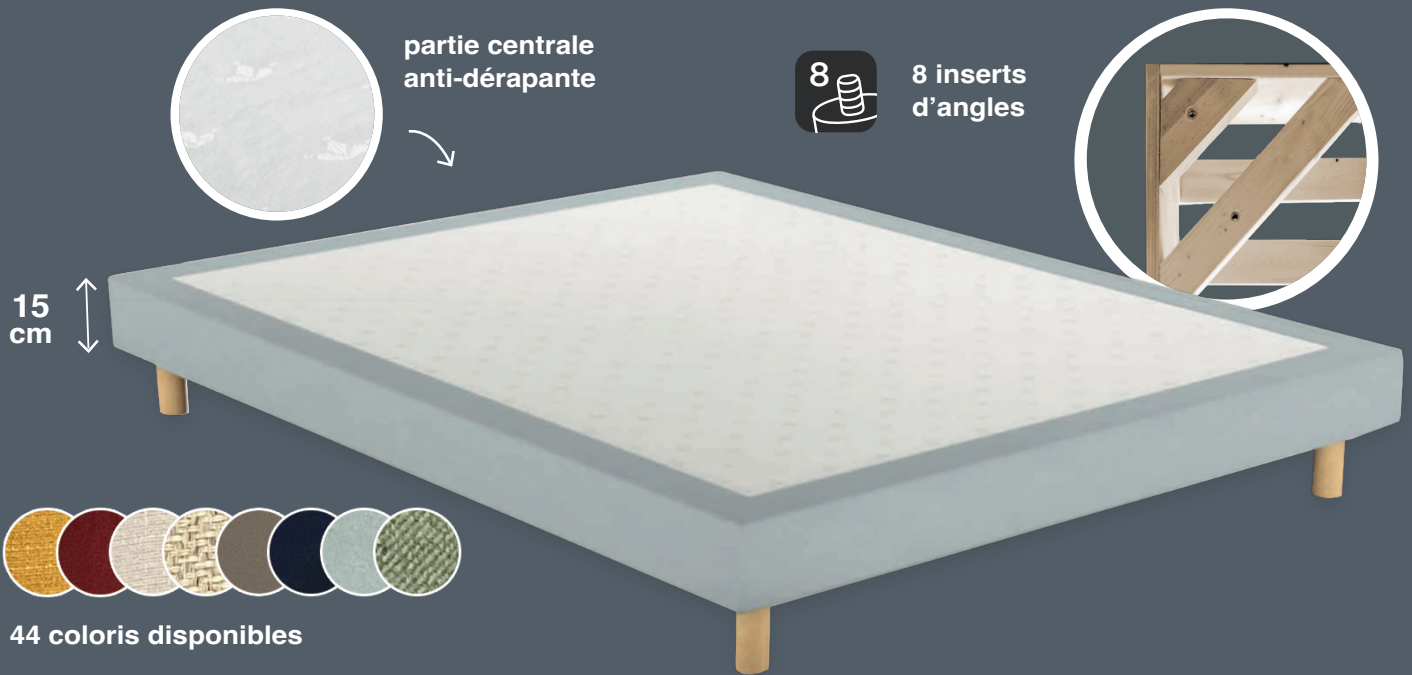

DÉCO LB 15CM

Ref SDB15

SOMMIER LATTES PASSIVES DÉCO

Épaisseur : 15 cm

Ici : modèle 160/200 cm

Nous nous réservons le droit de modifier les caractéristiques de nos produits à tout moment et sans préavis. La photo de l'article n'a pas de valeur contractuelle.

L'ESSENTIEL

bois massif

lattes passives

Toile de propreté

8 inserts d'angle ØM8

Ouate polyester

Bande plateau cousue

15 cm épaisseur

LES + PRODUITS

- Sommier tapissier déco matelassé
- Best seller de notre gamme

CARACTÉRISTIQUES

- 1 Plateau blanc 72% Polyester 28% Polypropylène
Bande plateau cousue déco
- 2 Garnissage ouate 100% Polyester 150 g
- 3 13 ou 14 lattes en sapin massif 14x72 mm
- 4 Structure en sapin massif 20x140 mm
2 barres centrales de renforcement 20x95 mm
- 5 Masses d'angles en bois massif avec inserts ØM8
- 6 Toile de propreté 100% Polypropylène
- 7 8 inserts pour pieds rentrants/sortants (pieds non fournis)

CONFORT

DIMENSIONS | VOLUME

90 x 190 cm	0,26 m ³
140 x 190 cm	0,40 m ³
160 x 200 cm	0,48 m ³