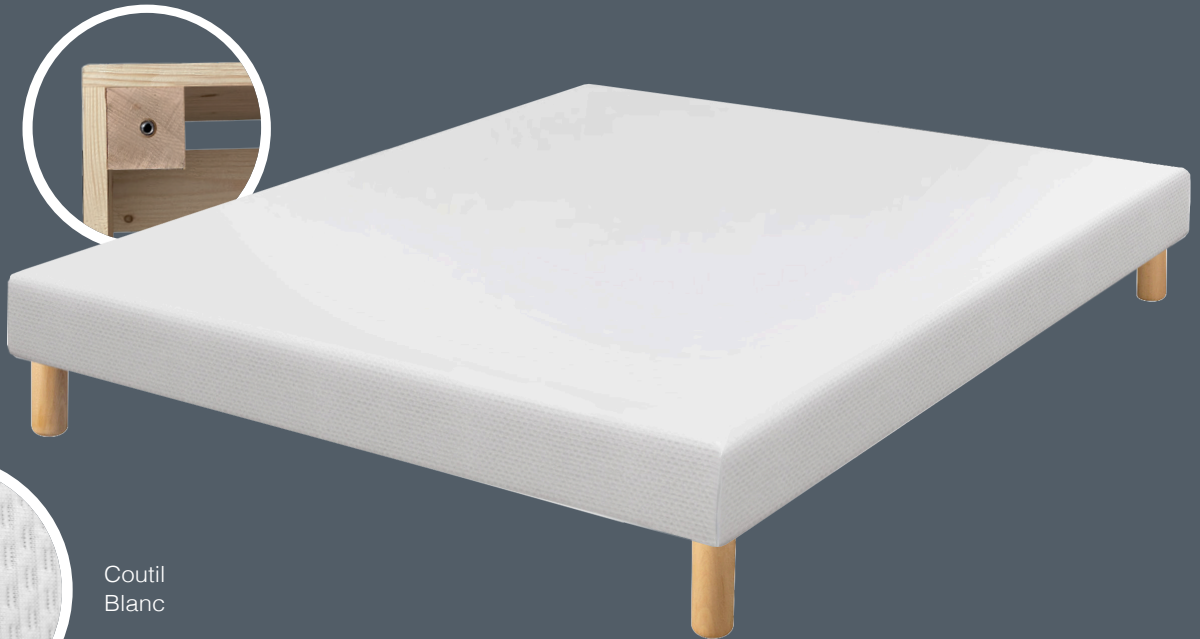

# SRP BORDEROUGE 15CM

Ref SRP

SOMMIER LATTES PASSIVES

Épaisseur : 15 cm

Masses d'angles carrées

15 cm

Coutil Blanc

Ici : modèle 140/190 cm

## L'ESSENTIEL

bois massif

lattes passives

Toile de propreté

4 inserts d'angle ØM8

Ouate polyester

Toile tendue

15 cm épaisseur

## LES + PRODUITS

- Sommier blanc tapissier matelassé
- Housse tendue 100% Polyester

## CARACTÉRISTIQUES

- 1 Housse tendue 100% Polyester
- 2 Garnissage ouate 100% Polyester 150 g
- 3 12 ou 13 lattes en sapin massif 10x100 mm
- 4 Structure en sapin massif 20x140 mm  
2 barres centrales de renforcement 20x95 mm
- 5 Masses d'angles en bois massif avec inserts ØM8
- 6 Toile de propreté 100% Polypropylène
- 7 4 pieds (non fournis)
- 8 1 insert central pour les dimensions supérieures à 140 cm