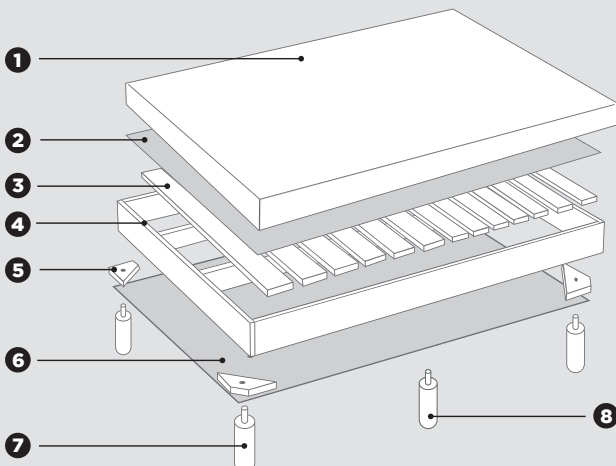

## L'ESSENTIEL

bois massif

lattes passives

Toile de propreté

4 inserts d'angle ØM8

Ouate polyester

Toile tendue

15 cm épaisseur

## CARACTÉRISTIQUES

- 1 Housse tendue 100% Polyester
- 2 Garnissage ouate 100% Polyester 150 g
- 3 12 ou 13 lattes en sapin massif 10x100 mm
- 4 Structure en sapin massif 20x140 mm  
2 barres centrales de renforcement 20x95 mm
- 5 Masses d'angles en bois massif avec inserts ØM8
- 6 Toile de propreté 100% Polypropylène
- 7 4 pieds (non fournis)
- 8 1 insert central pour les dimensions supérieures à 140 cm

## DIMENSIONS | VOLUME

90 x 190 cm	0,26 m <sup>3</sup>
140 x 190 cm	0,40 m <sup>3</sup>
160 x 200 cm	0,48 m <sup>3</sup>