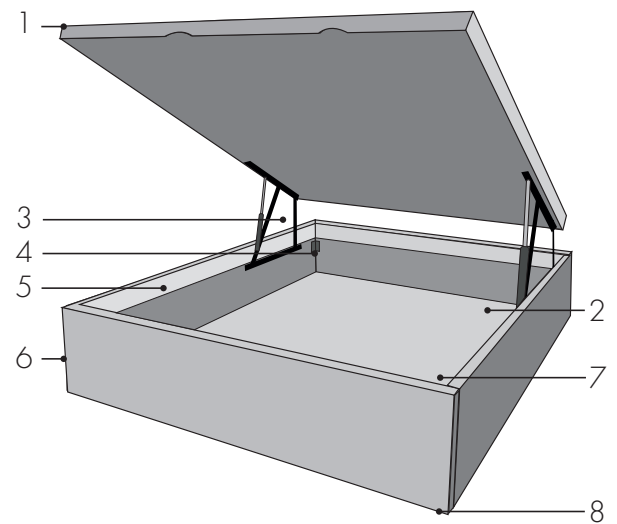

COFFRE KIT DÉCO

Ref SCKD39

Modèle 160x200 cm

Les + produit

- ▶ Montage rapide et facile
- ▶ Grand capacité de rangement
- ▶ Avec le fond en HDF
- ▶ Livré en kit, il passe (presque) partout

CARACTÉRISTIQUES

- 2 - Fond en Fibres de bois à Haute Densité (HDF) 3 mm

Colis 2/2

- 3 - 2 systèmes de vérins hydrauliques
- 4 - 4 masses d'angle en métal
- 5 - Caisse en kit hauteur 30,5 cm
Structure en sapin massif et HDF 3 mm
- 6 - Coffre tapissier déco extérieur
- 7 - Capacité utile 0,85 m³
- 8 - 10 patins

VUE DE PROFIL

- 1 - 2 butées matelas
- 2 - Plateau non encastré
- 3 - Hauteur totale 39 cm
- 4 - Capacité utile 0,85 m³
- 5 - Fond en Fibres de bois à Haute Densité (HDF) 3 mm

DIMENSIONS	VOLUME
140x190 cm	1,02 m ³
160x200 cm	1,23 m ³

39 cm
Hauteur

Bois massif

En Kit

Espace de Rangement

Nous nous réservons le droit de modifier les caractéristiques de nos produits à tout moment et sans préavis. La photo de l'article n'a pas de valeur contractuelle.