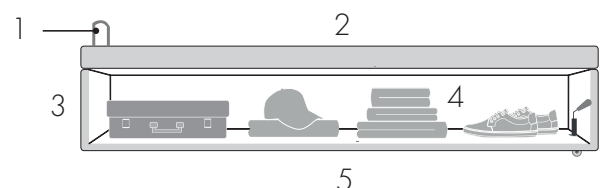

- 2 - Fond en Fibres de bois à Haute Densité (HDF) 3 mm

Colis 2/2

- 3 - 2 systèmes de vérins hydrauliques
- 4 - 4 masses d'angle en métal
- 5 - Caisse en kit hauteur 30,5 cm
Structure en sapin massif et HDF 3 mm
- 6 - Coffre tapissier déco extérieur
- 7 - Capacité utile 0,85 m³
- 8 - 10 patins

39 cm
Hauteur

Bois massif

En Kit

Espace de Rangement

Nous nous réservons le droit de modifier les caractéristiques de nos produits à tout moment et sans préavis. La photo de l'article n'a pas de valeur contractuelle.