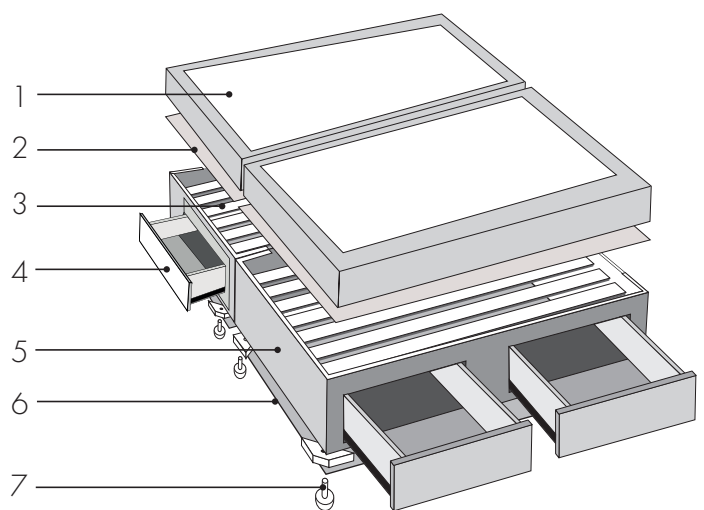

LIT TIROIR MODULO

Ref STM

Modèle 2x160x100 cm : module B + module C - Différenciation possible du coloris des tiroirs

32 cm

Hauteur

Bois massif

Particules

bois recyclé

Bande plateau
cousue

Ouate
Polyester

Lattes Bois
passives

Toile
de Propreté

Espace de
Rangement

CARACTÉRISTIQUES

- 1 - Plateau blanc 72% Polyester 28% Polypropylène
Bande plateau cousue déco
- 2 - Garnissage Ouate 100 % Polyester 150 g
- 3 - 7 lattes en sapin massif 14x72 mm
- 4 - Tiroir coulissant à billes en panneaux de
particules de bois mélaminés
Façade tapissier déco en panneau de bois
contreplaqué
- 5 - Structure en panneaux de particules de bois
aggloméré 16x305 mm
- 6 - Toile de propreté 100% Polypropylène
- 7 - 2x6 pieds plastiques

RÉFÉRENCE	MODULE	DESCRIPTION	DIMENSION TIROIR	VOLUME TIROIR
STMA32	MODULE A	2 grands tiroirs latéraux	76,5x60x21 cm	0,081 m ³
STMB32	MODULE B	2 petits tiroirs latéraux avec emplacement chevet	38,5x60x21 cm	0,038 m ³
STMC32	MODULE C	2 grands tiroirs pied de lit	55,5x70x21 cm	0,068 m ³