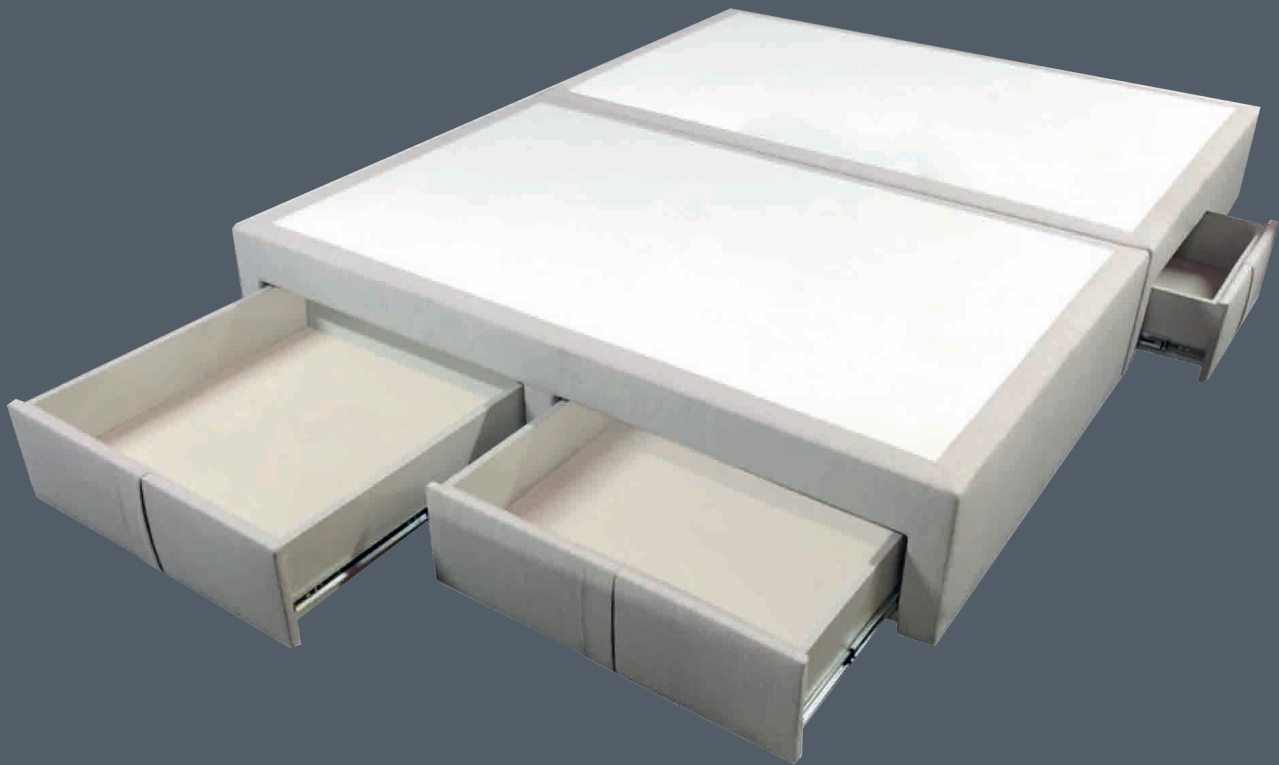

LIT TIROIR MODULO

Ref STM

Modèle 2x160x100 cm : module B + module C - Différenciation possible du coloris des tiroirs

32 cm

Hauteur

Bois massif

Particules

bois recyclé

Bande plateau
cousue

Ouate
Polyester

Lattes Bois
passives

Toile
de Propreté

Espace de
Rangement

CARACTÉRISTIQUES

- 1 - Plateau blanc 72% Polyester 28% Polypropylène
Bande plateau cousue déco
- 2 - Garnissage Ouate 100 % Polyester 150 g
- 3 - 7 lattes en sapin massif 14x72 mm
- 4 - Tiroir coulissant à billes en panneaux de
particules de bois mélaminés
Façade tapissier déco en panneau de bois
contreplaqué
- 5 - Structure en panneaux de particules de bois
aggloméré 16x305 mm
- 6 - Toile de propreté 100% Polypropylène
- 7 - 2x6 pieds plastiques

RÉFÉRENCE	MODULE	DESCRIPTION	DIMENSION TIROIR	VOLUME TIROIR
STMA32	MODULE A	2 grands tiroirs latéraux	76,5x60x21 cm	0,081 m ³
STMB32	MODULE B	2 petits tiroirs latéraux avec emplacement chevet	38,5x60x21 cm	0,038 m ³
STMC32	MODULE C	2 grands tiroirs pied de lit	55,5x70x21 cm	0,068 m ³