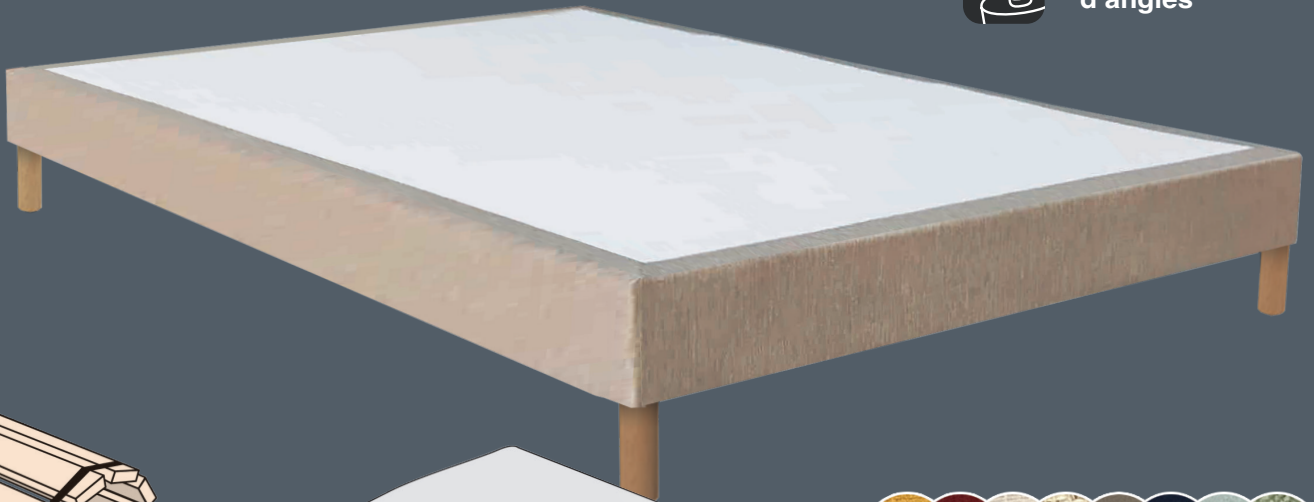

SOMMIER KIT BRIO

Ref SKBR15

4 inserts
d'angles

15
cm

44 coloris disponibles

Nous nous réservons le droit de modifier les caractéristiques de nos produits à tout moment et sans préavis. La photo de l'article n'a pas de valeur contractuelle.

L'ESSENTIEL

bois massif

lattes passives

En kit

4 inserts
d'angle ØM8

15 cm épaisseur

LES + PRODUITS

- Montage rapide et facile
- Pieds fournis et livré dans un colis unique
- Housse déco avec un large choix de coloris
- Sommier respirant

CARACTÉRISTIQUES

- 12 ou 13 lattes en sapin massif 72 x 14 mm
- Housse amovible, disponible dans toutes les versions de tissus déco (voir la composition sur nos liasses de tissus)
- Barre centrale de renforcement 58 x 58 mm à partir de la dimension 140 x 190 cm
- Traverse de renforcement 38 x 58 mm
- 4 masses d'angles d'assemblage avec inserts ØM8
- 4 pieds cylindriques naturels H15 cm 5x5 cm (fournis avec écrous)

CONFORT

DIMENSIONS

VOLUME

POIDS

140,5 x 190 cm

0,097 m³

26,5 kg