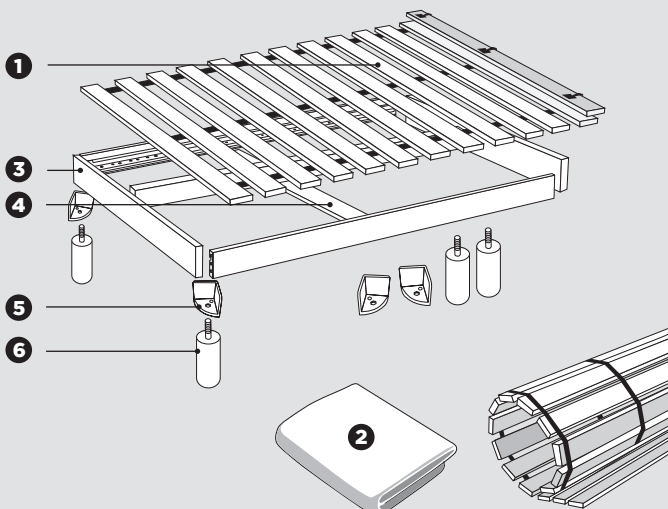

SOMMIER KIT BRIO

Ref SKBR15

4 inserts
d'angles

15
cm

44 coloris disponibles

Nous nous réservons le droit de modifier les caractéristiques de nos produits à tout moment et sans préavis. La photo de l'article n'a pas de valeur contractuelle.

L'ESSENTIEL

bois massif

lattes passives

En kit

4 inserts
d'angle ØM8

15 cm épaisseur

LES + PRODUITS

- Montage rapide et facile
- Pieds fournis et livré dans un colis unique
- Housse déco avec un large choix de coloris
- Sommier respirant

CARACTÉRISTIQUES

- 12 ou 13 lattes en sapin massif 72 x 14 mm
- Housse amovible, disponible dans toutes les versions de tissus déco (voir la composition sur nos liasses de tissus)
- Barre centrale de renforcement 58 x 58 mm à partir de la dimension 140 x 190 cm
- Traverse de renforcement 38 x 58 mm
- 4 masses d'angles d'assemblage avec inserts ØM8
- 4 pieds cylindriques naturels H15 cm 5x5 cm (fournis avec écrous)

CONFORT

DIMENSIONS

VOLUME

POIDS

140,5 x 190 cm

0,097 m³

26,5 kg