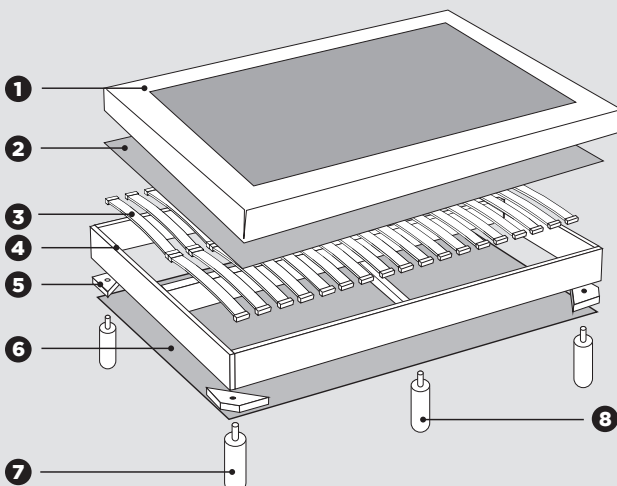

lattes actives

Toile de propreté

8 inserts d'angle ØM8

Ouate polyester

Bande plateau cousue

20 cm épaisseur

LES + PRODUITS

- Sommier tapissier déco lattes actives
- 1 insert central supplémentaires pour la dimension 160/200 cm

CARACTÉRISTIQUES

- 1 Plateau blanc 72% Polyester 28% Polypropylène
Bande plateau cousue décol
- 2 Garnissage ouate 100% Polyester 150 g
- 3 2x18 lattes bois multiplis 53x8 mm
- 4 Structure en sapin massif 20x195 mm
1 barre centrale de renforcement 58x58 mm
- 5 1 traverse de renforcement 58x38 mm
- 6 Masses d'angles en bois massif avec inserts ØM8
- 7 Toile de propreté 100% Polypropylène
8 inserts pour pieds rentrants/sortants (pieds non fournis)
- 8 1 insert central pour la dimension 160/200 cm

CONFORT

Souple

DIMENSIONS | VOLUME

90 x 190 cm	0,34 m ³
140 x 190 cm	0,53 m ³
160 x 200 cm	0,64 m ³