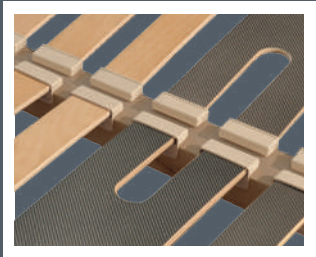

CUVETTE 1ER PRIX : LATTES REMPLAÇABLES

Sommier cuvette lattes apparentes

Scratch
Lavable et interchangeable

Détail lattes
zone lombaire renforcée

5 ANS DE GARANTIE

20 cm

Ici : Tissu Romer Antracita

5 cm de cuvette

Ce sommier ne peut être inséré dans un lit, il est uniquement destiné à être mis sur pieds

Masse d'angle trapèze

CARACTÉRISTIQUES

STRUCTURE

- Structure en pin massif de 190 x 20 mm
- 1 poutre centrale de maintien pour embouts de lattes de 62 x 45 mm
- 2 barres de soutien horizontales de 55 x 30 mm

LATTES

- 2 x 15 lattes de 53 x 8 mm en hêtre multiplis emboîtées dans des embouts agrafés sur la structure.
- Zone lombaire renforcée : 2 doubles lattes anti-dérapantes 138 x 8 mm
- Zone épaule assouplie : 3 lattes ajourées anti-dérapantes 53 x 8 mm

Souple

Structure bois parementée

ROMER

4 coloris au choix

Antracita

Ceniza

Gris

Azafata