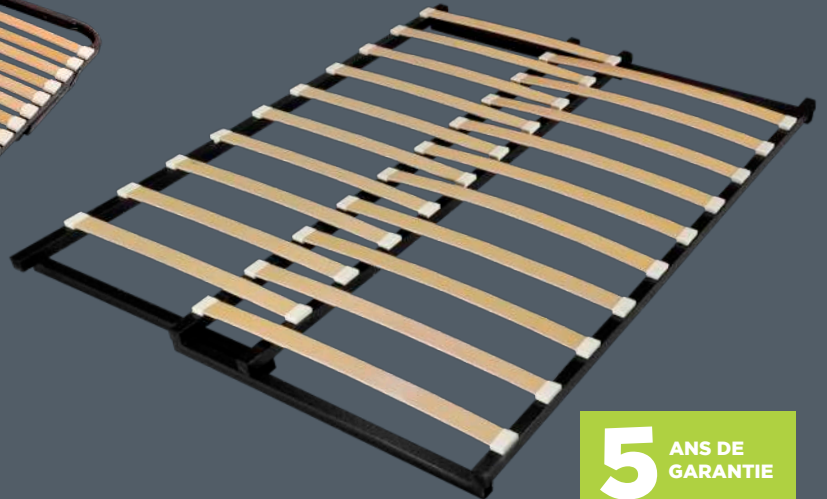

GIGOGNE - EXTENSIBLE

AUTRES SOMMIERS SPÉCIFIQUES

Sommiers d'appoint

5 ANS DE GARANTIE

1 Gigogne

2 Extensible

5 ANS DE GARANTIE

1 GIGOGNE

CARACTÉRISTIQUES

- Châssis en tube métallique de 30 x 30 mm d'une épaisseur de 1,5 mm
- Laque époxy haute-protection et anti-corrosion
- Gigogne supérieur : cadre simple avec 4 pieds tubes à boulonner
- Gigogne inférieur (seul Réf GIES) : piètement en tube rond cintré, ouverture automatique des pieds par rappel à ressorts, 4 roulettes pivotantes
- Hauteur pieds fermés 9 cm /Hauteur pieds ouverts 35 cm

LATTES

20 lattes de 53 x 8 mm emboîtées dans des embouts clipsés sur le tube

INFOS SUPPLÉMENTAIRES

- Disponible en 80/190 cm et 90/190 cm uniquement
- Épaisseur maximale du matelas sur le couchage inférieur 15 cm > Nous vous recommandons le matelas anti-punaises ou non-feu pour une utilisation optimale

CONFORT

Souple

Fab. Espagnole

2 EXTENSIBLE

CARACTÉRISTIQUES

- Châssis métallique tubulaire 30 x 30 mm d'une épaisseur de 1,5 mm
- Sommier réglable en largeur de 80 à 150 cm
- Longueur 185 cm
- Laque epoxy haute protection et anti-corrosion