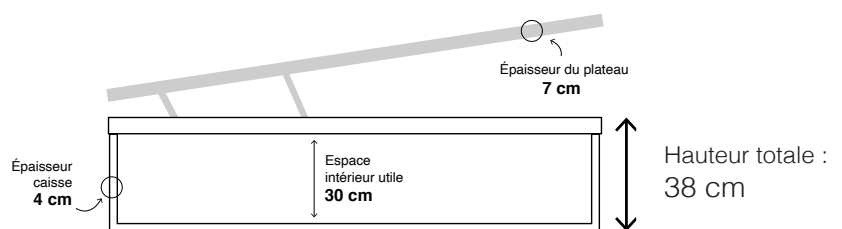

LIT COFFRE

STOCKER PLUS, SANS PERTE DE PLACE

Sommier coffre bois

Ouvert
vue de dos

Ouvert
Vue de face

Fab. Espagnole

Pas besoin de pieds
espace utile du coffre : 30 cm

5 ANS DE GARANTIE

La couleur du plateau en tissu 3D s'adapte au coloris choisi

BOIS

3 coloris au choix

Bois blanc

Cambrian

Wengé

CARACTÉRISTIQUES

- Caisse en MDF de 4 cm d'épaisseur & 4 coins d'angles en hêtre
- Très grande capacité de rangement : espace utile : 30 cm en terme de hauteur. Capacité : ≈765 litres pour la dimension 140/190
- Fond en mélaminé en contact avec le sol : pas besoin de pieds
- possibilité de ranger des objets lourds sans risque de déformation