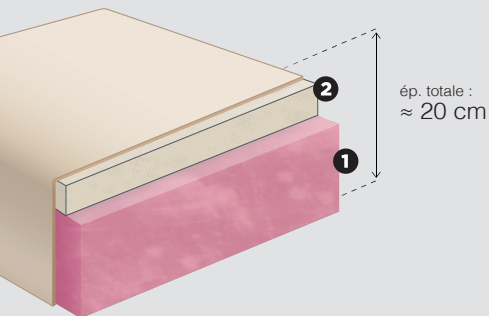

VISCOMÉMOY

MATELAS MOUSSE VISCOÉLASTIQUE

Mousse Viscoélastique / Mousse Haute-Résilience

Matelas no-flip
Conçu pour être utilisé
d'un seul côté

5 ANS DE GARANTIE

Convient parfaitement pour une literie électrique
(sans fermeture de jumelage)

L'ESSENTIEL

Une composition idéale pour soulager tous les points de pression du corps et améliorer la circulation sanguine grâce à la mousse Viscoélastique. Avec son confort médium il correspond au plus grand nombre.

NOYAU

- 1 Âme \approx 14 cm de mousse Haute Résilience de 35kg/m^3
- 2 \approx 6 cm mousse Viscoélastique d'une densité de 50kg/m^3 sur 1 seule face de couchage

FINITIONS

- Coutil stretch sur la face supérieure
- Tissu 3D sur la face inférieure.
- Entièrement déhoussable & lavable à 30°C

ÉPAISSEUR

\approx 20 cm

LE + PRODUIT

La base du matelas en tissu 3D permet d'améliorer l'aération

CONFORT

Moelleux

Médium

Ferme