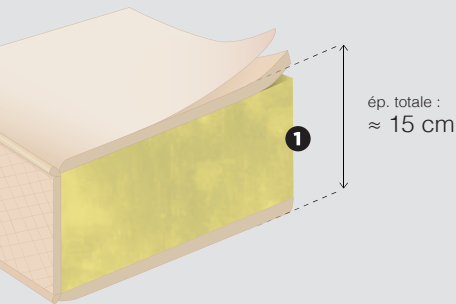

MATELAS MOUSSE POLYURÉTHANE

Mousse Polyuréthane

Matelas réversible
100% identique quelque
soit la face de couchage

3 ANS DE
GARANTIE

Ce Matelas n'est pas destiné à être utilisé au quotidien par des adultes : Couchage d'appoint ou pour des enfants

ép. totale :
≈ 15 cm

Polyuréthane

Réversible

Dim. spéciales

Fab. Espagnole

L'ESSENTIEL

Ce matelas au très bon rapport qualité/prix, est idéal pour un couchage occasionnel : dans une chambre d'amis ou pour un enfant par exemple !

NOYAU

① 100% mousse Polyuréthane d'une densité de 25 kg/m³

FINITIONS

- Piquage continu : Coutil 73% Polyester, 27% Polypropylène
- 2 faces de couchage piquées sur fibres + mousse

ÉPAISSEUR

≈ 15 cm

LE + PRODUIT