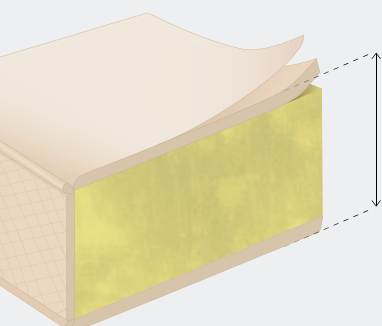

**1** Matelas bébé  
Toulouse

**2** Protège-matelas

**3** Drap-housse

Oreiller  
plan incliné

ép. totale :  
≈ 12 cm

### **1** MATELAS TOULOUSE

#### CARACTÉRISTIQUES

- Âme 100% Polyuréthane d'une densité de 25 kg/m<sup>3</sup>
- Coutil Jacquard
- Une face de couchage piquée sur fibres + mousse
- Une face de couchage tissu damassé (non-piquée)
- Disponible dans les dimensions suivantes :  
60 cm x 120 cm / 60 cm x 140 cm / 70 cm x 140 cm

### **4** OREILLER PLAN INCLINÉ

L'oreiller plan incliné est à placer entre le matelas et le drap-housse, au niveau de la tête du bébé.

- Mousse 100% Polyuréthane 20kg/m<sup>3</sup>
- Épaisseur 8 cm
- Inclinaison de 15°
- Enveloppe : 100% coton