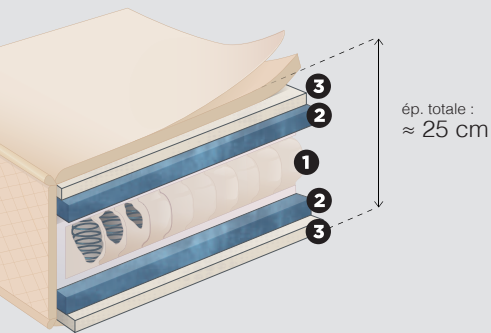

MÉMOCLEAN

MATELAS RESSORTS

Ressorts ensachés / Mousse Viscoélastique

Matelas réversible
100% identique quelque
soit la face de couchage

7 ANS DE GARANTIE

ép. totale :
≈ 25 cm

Ressorts ensachés

Viscoélastique

Hypersoft

Réversible

Aér. optimale

Fab. Espagnole

L'ESSENTIEL

Un matelas au confort médium et enveloppant grâce à la mousse viscoélastique. Le matelas en ressorts ensachés est idéal pour réguler la température et offre une grande indépendance de couchage.

NOYAU

- ❶ Âme ressorts Spring sac (fab. Allemande) de 250 ressorts par m² 665 ressorts (sur le 140) ensachés (800 ressorts sur le 160) avec carénage périmétral de 10 cm de mousse HR 32kg/m³ pour une solidité maximale
- ❷ ≈ 2 cm de mousse Hypersoft sur chaque face de couchage
- ❸ ≈ 1 cm de mousse Viscoélastique sur chaque face de couchage

FINITIONS

- Piquage continu : Coutil stretch piqué sur fibres de 200 g/m² + mousse
- 4 poignées horizontales

ÉPAISSEUR

≈ 25 cm

LE + PRODUIT

Une grande indépendance de couchage grâce aux ressorts qui permettent de ne pas sentir les mouvements de l'autre