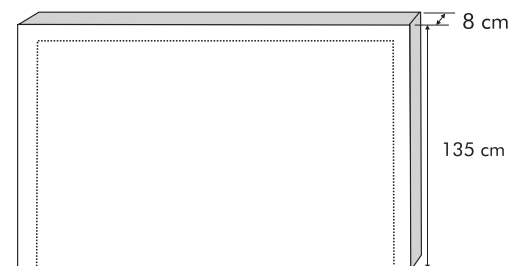

Ref TBOUD 160

Les + produit

- Concept débordant
- Décoration clous noir effet élégant
- Tête de lit haute et volumineuse

Modèle dimension 160 cm - Tête de lit débordante 10 cm de chaque coté

Exemple pour votre commande : TDL BOUDOIR 160 (FINI 180) - Ref TBOUD 160

Épaisseur 8 cm

Finition tapissier

Disponible dans toutes les versions de tissus déco sauf GR90/UR97
(voir la composition sur nos liasses de tissus)

Structure sapin massif

Fond en panneau en particules de bois brut

Garnissage mousse 100 % Polyuréthane

Toile de propreté 100% Polypropylène

Système de fixation sur le sommier réalisé par
des jeux de glissières (fournies avec la tête de lit)

DIMENSIONS	VOLUME
180x135x8 cm	0,19 m ³