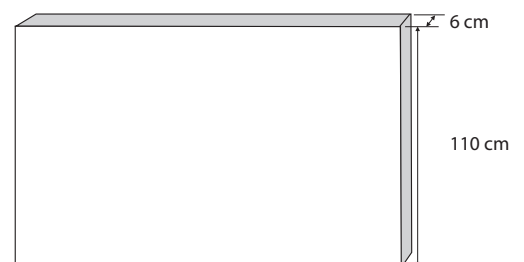

Les + produit

► Tête de lit fine

Modèle dimension 160 cm

Bois massif

Particules
bois recyclé

Garnissage
Mousse

Toile
de Propreté

Fixation
glissières

110 cm

Hauteur

CARACTÉRISTIQUES

Hauteur 110 cm

Épaisseur 6 cm

Finition tapissier

Disponible dans toutes les versions de tissus déco + GR90/UR97
(voir la composition sur nos liasses de tissus)

Structure sapin massif

DIMENSION

VOLUME

160x100x6 cm

0,10 m³

Nous nous réservons le droit de modifier les caractéristiques de nos produits à tout moment et sans préavis.
La photo de l'article n'a pas de valeur contractuelle.