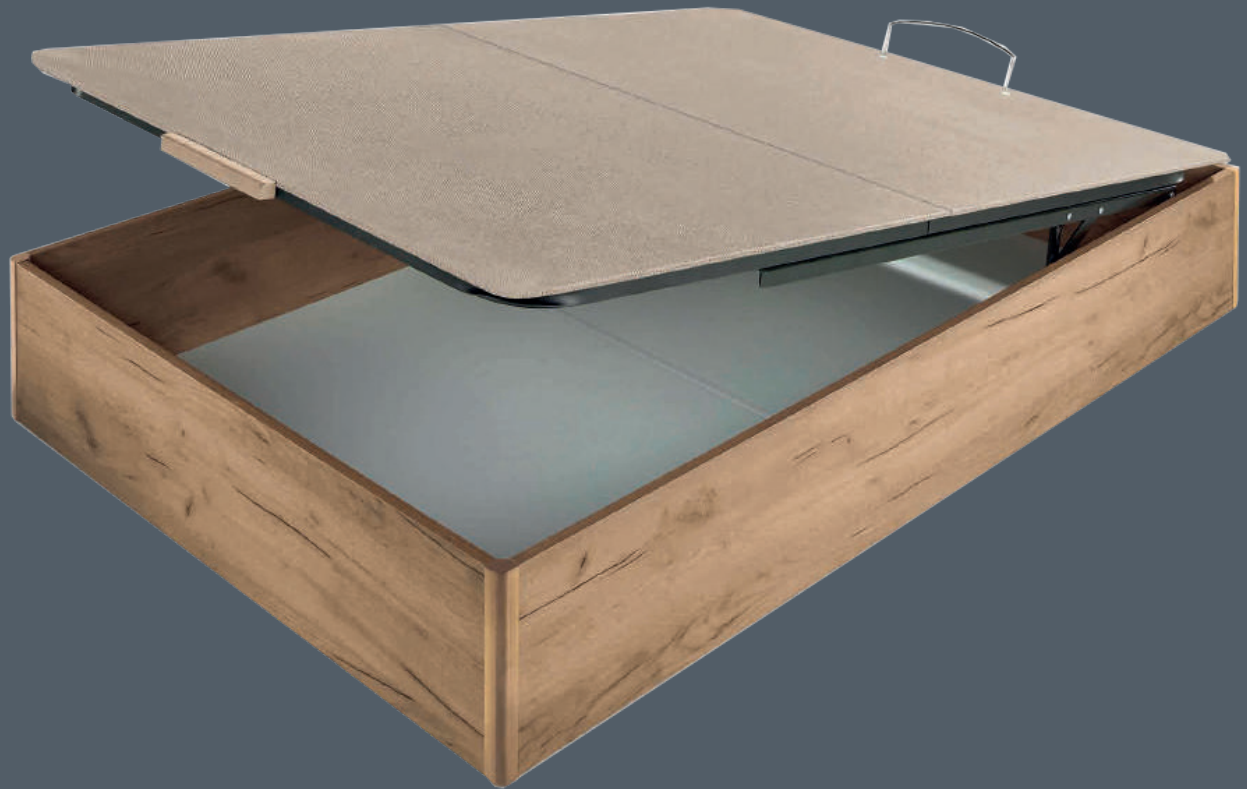

COFFRE WOODY

Ref SCWO30

CARACTÉRISTIQUES

- 1 - Plateau tapissier tissu 3D 100% Polyester
Sommier MDF Ep. 10 mm perforé
- 2 - Structure en métal 40x30 mm encastrés
- 3 - 2 systèmes de vérins hydrauliques 1000 Newton
- 4 - Coffre bois mélaminé (plusieurs coloris disponibles)
Structure Panneau particules bois Ep. 30 mm
- 5 - Fond MDF Ep. 3 mm avec fixation directe au coffre pour plus de stabilité
- 6 - Angles d'assemblages en bois massif
- 7 - Poignée renforcée
- 8 - Systèmes aérateurs intégrés

VUE DE PROFIL

- 1 - Butée matelas
- 2 - Plateau entièrement encastré
- 3 - Hauteur totale 30 cm
- 4 - Capacité utile environ 25 cm
- 5 - Fond avec fixation directe au coffre pour plus de stabilité
- 6 - Assemblage facile