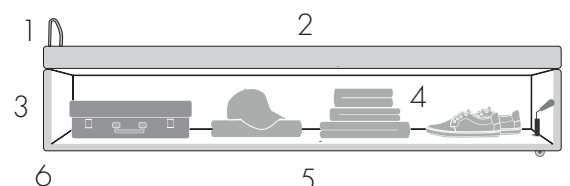

COFFRE WOODY

Ref SCWO30

CARACTÉRISTIQUES

- 1 - Plateau tapissier tissu 3D 100% Polyester
Sommier MDF Ep. 10 mm perforé
- 2 - Structure en métal 40x30 mm encastrés
- 3 - 2 systèmes de vérins hydrauliques 1000 Newton
- 4 - Coffre bois mélaminé (plusieurs coloris disponibles)
Structure Panneau particules bois Ep. 30 mm
- 5 - Fond MDF Ep. 3 mm avec fixation directe au coffre pour plus de stabilité
- 6 - Angles d'assemblages en bois massif
- 7 - Poignée renforcée
- 8 - Systèmes aérateurs intégrés

VUE DE PROFIL

- 1 - Butée matelas
- 2 - Plateau entièrement encastré
- 3 - Hauteur totale 30 cm
- 4 - Capacité utile environ 25 cm
- 5 - Fond avec fixation directe au coffre pour plus de stabilité
- 6 - Assemblage facile