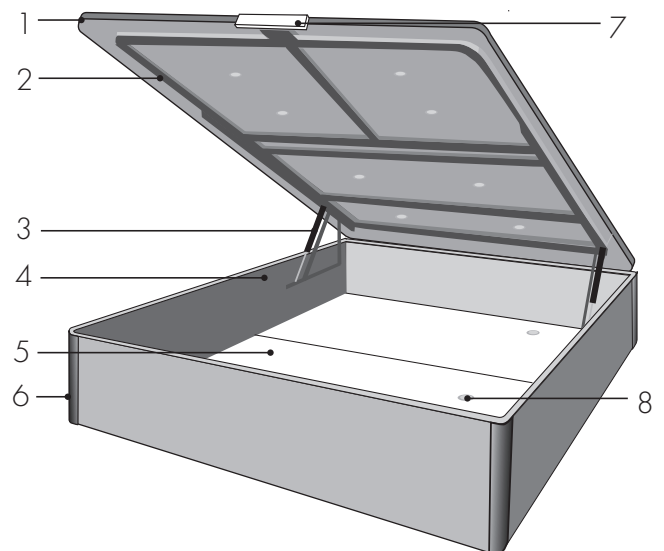

COFFRE WOODY

Ref SCWO30

CARACTÉRISTIQUES

- 1 - Plateau tapissier tissu 3D 100% Polyester
Sommier MDF Ep. 10 mm perforé
- 2 - Structure en métal 40x30 mm encastrés
- 3 - 2 systèmes de vérins hydrauliques 1000 Newton
- 4 - Coffre bois mélaminé (plusieurs coloris disponibles)
Structure Panneau particules bois Ep. 30 mm
- 5 - Fond MDF Ep. 3 mm avec fixation directe au coffre pour plus de stabilité
- 6 - Angles d'assemblages en bois massif
- 7 - Poignée renforcée
- 8 - Systèmes aérateurs intégrés

VUE DE PROFIL

- 1 - Butée matelas
- 2 - Plateau entièrement encastré
- 3 - Hauteur totale 30 cm
- 4 - Capacité utile environ 25 cm
- 5 - Fond avec fixation directe au coffre pour plus de stabilité
- 6 - Assemblage facile