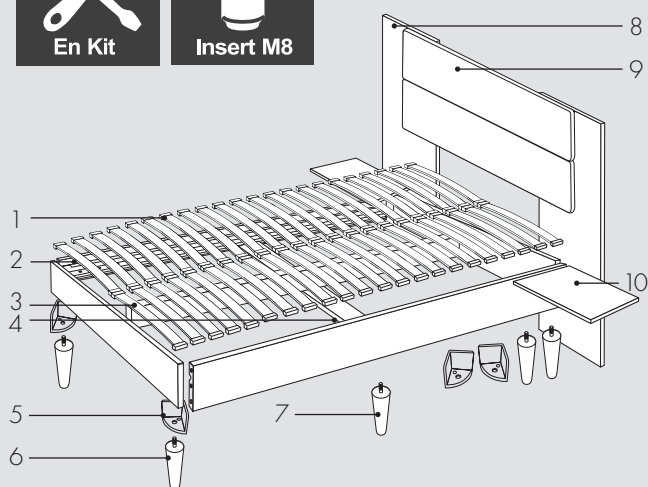

KIT FUTÉ

Ref SKFU17

SOMMIER KIT BOIS

Coloris chêne naturel (tête de lit incluse)

- Ensemble sommier, tête de lit & 2 étagères entièrement en kit
- Pieds fournis - Tablettes amovibles

Colis 1 - Sommier

- 1 - 2x22 lattes bois multiplis 53x8 mm
- 2 - Panneaux de bois mélaminés 18x170 mm
- 3 - Barre centrale de renforcement 58x58 mm
- 4 - Traverse de renforcement 58x38 mm
Sections en sapin massif
- 5 - 4 masses d'angles d'assemblage en plastique
4 écrous M8 pour fixer les pieds
- 6 - 4 pieds coniques en bois massif
- 7 - 1 pied central réglable supplémentaire pour les dimensions en 140x190 et 160x200

Colis 2 - Tête de lit et étagères

- 8 - Hauteur 110 cm - Épaisseur 5.5 cm
- 9 - Finition tapissier déco
Disponible dans toutes les versions de tissus déco (voir la composition sur nos liasses de tissus)
Support en panneaux de particules de bois mélaminé
Structure en panneaux de particules brut 16 mm
Garnissage mousse 100% Polyuréthane
Toile de propreté Fiberex 100% Polypropylène
- 10 - 2 Tablettes en panneaux de particules de bois mélaminé 40x40 cm

DESIGNATION	DIM. FINIE	VOLUME	COLIS 1	POIDS COLIS 1	COLIS 2	POIDS COLIS 2
KIT FUTÉ 140x190	H 111,5x215x191 cm	4,58 m ³	0,126 m ³	33 kg	0,11 m ³	26,5 kg
KIT FUTÉ 160x200	H 111,5x235x201 cm	5,27 m ³	0,133 m ³	36 kg	0,12 m ³	28 kg