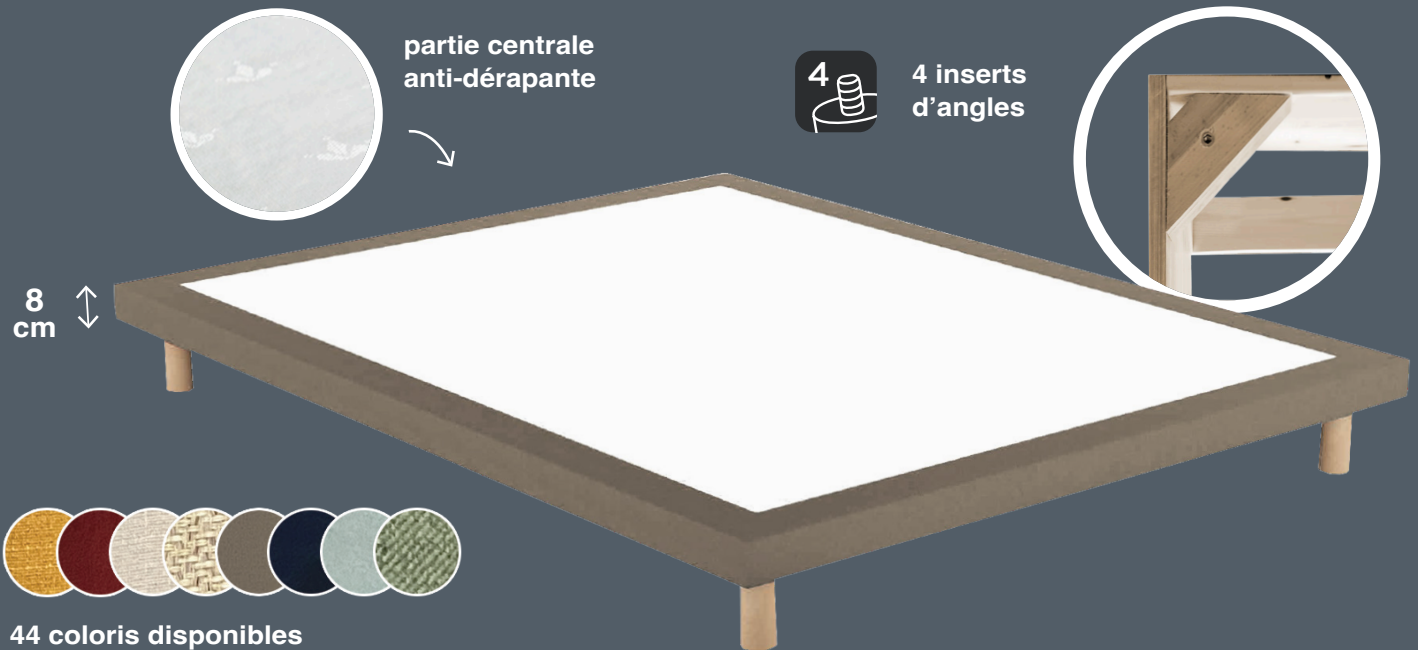

DÉCO LB 8CM

Ref SDB8

SOMMIER LATTES PASSIVES DÉCO

Épaisseur : 8 cm

Ici : modèle 160/200 cm

Nous nous réservons le droit de modifier les caractéristiques de nos produits à tout moment et sans préavis. La photo de l'article n'a pas de valeur contractuelle.

L'ESSENTIEL

bois massif

lattes passives

Toile de propreté

4 inserts d'angle ØM8

Ouate polyester

Bande plateau cousue

8 cm épaisseur

LES + PRODUITS

- Sommier Extraplat tapissier
- 2 inserts centraux supplémentaires pour les dimensions Supérieures à 120 cm

CARACTÉRISTIQUES

- 1 Plateau blanc 72% Polyester 28% Polypropylène
Bande plateau cousue déco
- 2 Garnissage ouate 100% Polyester 150g
- 3 13 ou 14 lattes en sapin massif 14x72 mm
- 4 Structure en sapin massif 20x70 mm
2 barres centrales de renforcement 58x38 mm
1 traverse de renforcement 14x72 mm
- 5 Masses d'angles en bois massif avec inserts ØM8
- 6 Toile de propreté 100% Polypropylène
- 7 4 pieds (non fournis)
- 8 2 inserts centraux supplémentaires pour les dimensions supérieures à 120 cm

160 x 200 cm

0,26 m³