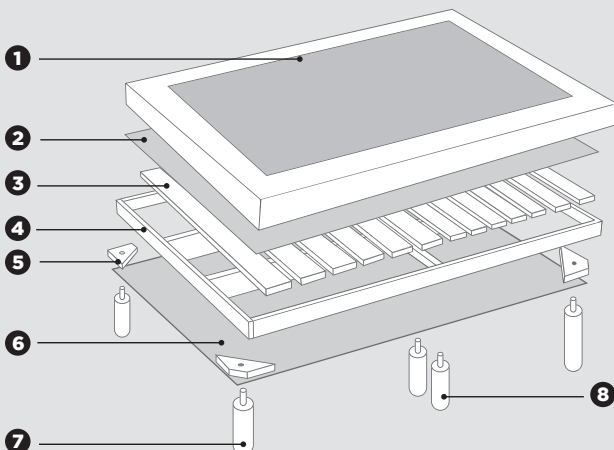

DÉCO LB 8CM

Ref SDB8

SOMMIER LATTES PASSIVES DÉCO

Épaisseur : 8 cm

Ici : modèle 160/200 cm

Nous nous réservons le droit de modifier les caractéristiques de nos produits à tout moment et sans préavis. La photo de l'article n'a pas de valeur contractuelle.

L'ESSENTIEL

bois massif

lattes passives

Toile de propreté

4 inserts d'angle ØM8

Ouate polyester

Bande plateau cousue

8 cm épaisseur

LES + PRODUITS

- Sommier Extraplat tapissier
- 2 inserts centraux supplémentaires pour les dimensions Supérieures à 120 cm

CARACTÉRISTIQUES

- 1 Plateau blanc 72% Polyester 28% Polypropylène
Bande plateau cousue déco
- 2 Garnissage ouate 100% Polyester 150g
- 3 13 ou 14 lattes en sapin massif 14x72 mm
- 4 Structure en sapin massif 20x70 mm
2 barres centrales de renforcement 58x38 mm
1 traverse de renforcement 14x72 mm
- 5 Masses d'angles en bois massif avec inserts ØM8
- 6 Toile de propreté 100% Polypropylène
- 7 4 pieds (non fournis)
- 8 2 inserts centraux supplémentaires pour les dimensions supérieures à 120 cm

CONFORT

Ferme

DIMENSIONS

VOLUME

90 x 190 cm

0,14 m³

140 x 190 cm

0,21 m³