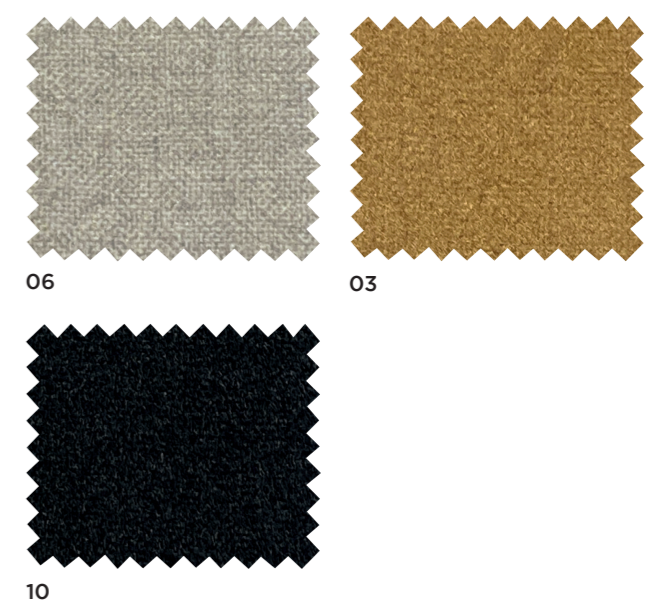

## 1 CLASSÉS PAR NUANCES

- 1 SAHARA BLANC 04 STOCK PERMANENT
- 2 SAHARA BEIGE 05 STOCK PERMANENT
- 3 SAHARA TAUPE 01 STOCK PERMANENT
- 4 CUIR 01 SUR COMMANDE
- 5 SAHARA MARRON 17 STOCK PERMANENT
- 6 EXCELSIOR 06 SUR COMMANDE
- 7 ROMER OCRE STOCK PERMANENT
- 8 LUXURY 03 SUR COMMANDE
- 9 GANTE 12 SUR COMMANDE
- 10 ROMER ROSA STOCK PERMANENT
- 11 GANTE 07 SUR COMMANDE
- 12 EXCELSIOR 01 SUR COMMANDE
- 13 ROMER AZAFATA STOCK PERMANENT
- 14 EXCELSIOR 03 SUR COMMANDE
- 15 ROMER GRIS STOCK PERMANENT
- 16 ROMER CENIZA STOCK PERMANENT
- 17 EXCELSIOR 02 SUR COMMANDE
- 18 LUXURY 06 SUR COMMANDE
- 19 SAHARA GRIS 03 STOCK PERMANENT
- 20 EXCELSIOR 04 SUR COMMANDE
- 21 ROMER ANTRACITA STOCK PERMANENT
- 22 SAHARA NOIR 02 STOCK PERMANENT
- 23 LUXURY 10 SUR COMMANDE

### SAHARA 6 NUANCES

STOCK PERMANENT

### ROMER 6 NUANCES

STOCK PERMANENT

### LUXURY 3 NUANCES

SUR COMMANDE