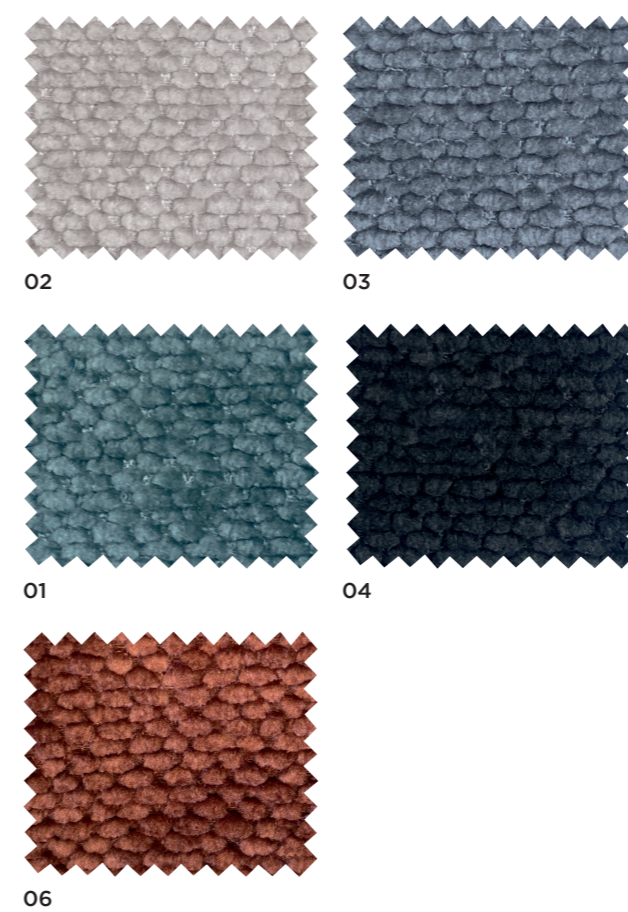

EXCELSIOR 5 NUANCES

SUR COMMANDE